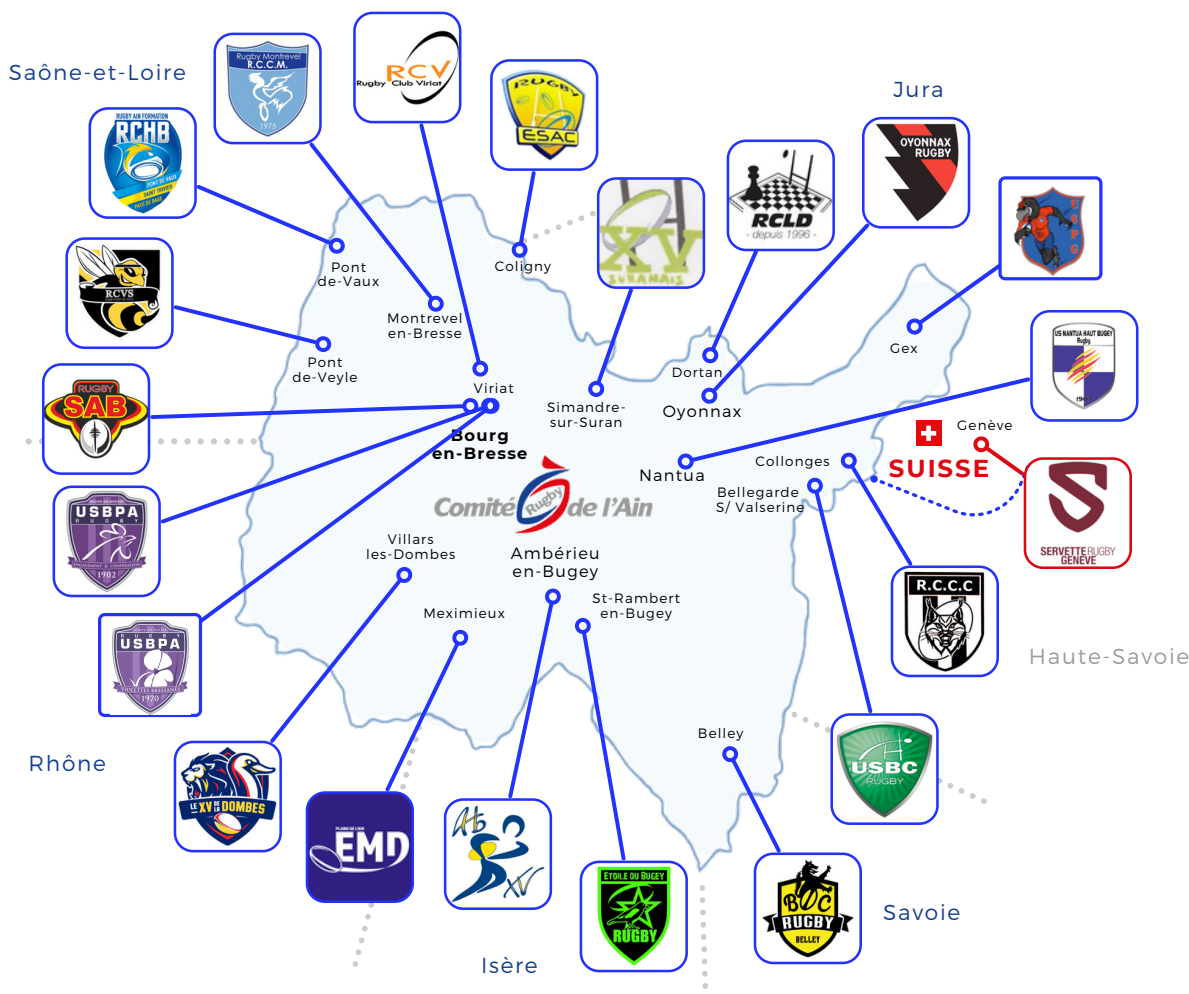

**Bourg-en-Bresse**  
Gare ferroviaire

**Lundi 10 et Mardi 11 Octobre**  
de 10h30 à 18h00

*On vous attend nombreux à Bourg, plusieurs animations vous seront proposées !*

Le **Comité Départemental de l'Ain Rugby** s'associe avec ses clubs et la ville de Bourg-en-Bresse pour France 2023 Rugby Tour.

## LE TRAIN PRÈS DE CHEZ VOUS

**Voiture 1 :**  
Entrez dans l'arène

**Voiture 3 :**  
Au coeur des vestiaires

**Voiture 2 :**  
Un évènement à l'impact positif

**Voiture 4 :**  
Rendez-vous avec l'histoire